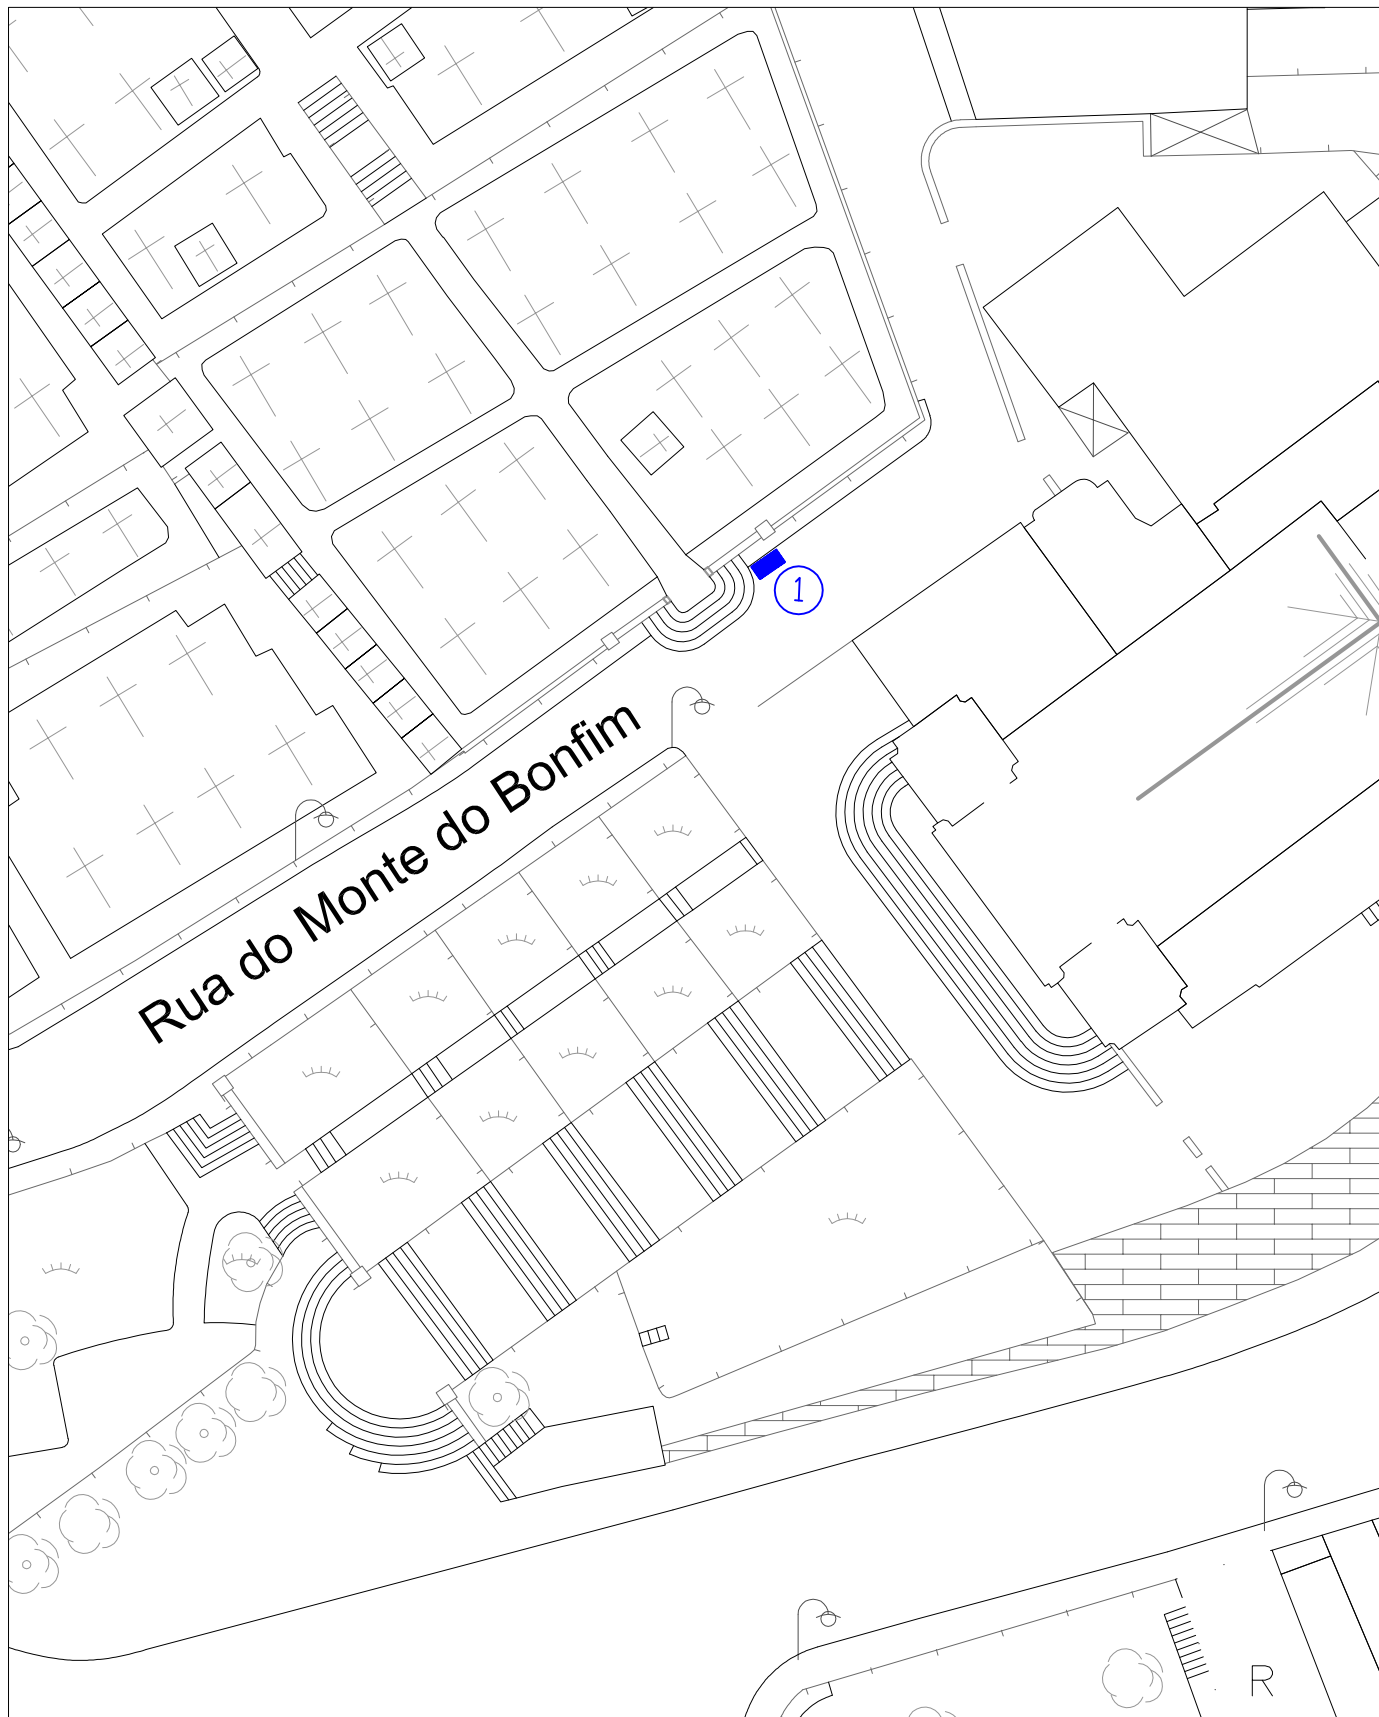

FLORES E CERA

LOCAL	N.º DE LUGARES
Cemitério do Bonfim sito na Rua Monte do Bonfim	Um
Cemitério do Prado Repouso sito no Largo Soares dos Reis	Três
Cemitério Prado do Repouso sito no Largo Padre Baltazar Guedes	Dois
Cemitério de Campanhã sito na Rua do Falcão	Dois
Cemitério de Lordelo sito na Rua de António Bessa Leita	Um

	<p>Venda Ambulante Flores e Cera (Ocupação 2,0m²)</p>	
<p>Escala: 1/500</p>	<p>Rua do Monte do Bonfim (Cemitério do Bonfim)</p>	

Largo de Soares dos Reis

Venda Ambulante
Flores e Cera
(Ocupação 2,0m²)

Largo de Soares dos Reis
(Cemitério Prado do Repouso)

Escala: 1/500

Largo do Padre
Baltazar Guedes

Venda Ambulante
Flores e Cera
(Ocupação 2,0m²)

Largo do Padre Baltazar Guedes
(Cemitério Prado do Repouso)

Escala: 1/500

	<p>Venda Ambulante Flores e Cera (Ocupação 2,0m²)</p>	
<p>Escala: 1/500</p>	<p>Rua do Falcão (Cemitério de Campanhã)</p>	

Venda Ambulante
Flores e Cera
(Ocupação 2,0m²)

Escala: 1/500

Rua de António Bessa Leite
(Cemitério Lordelo do Ouro)