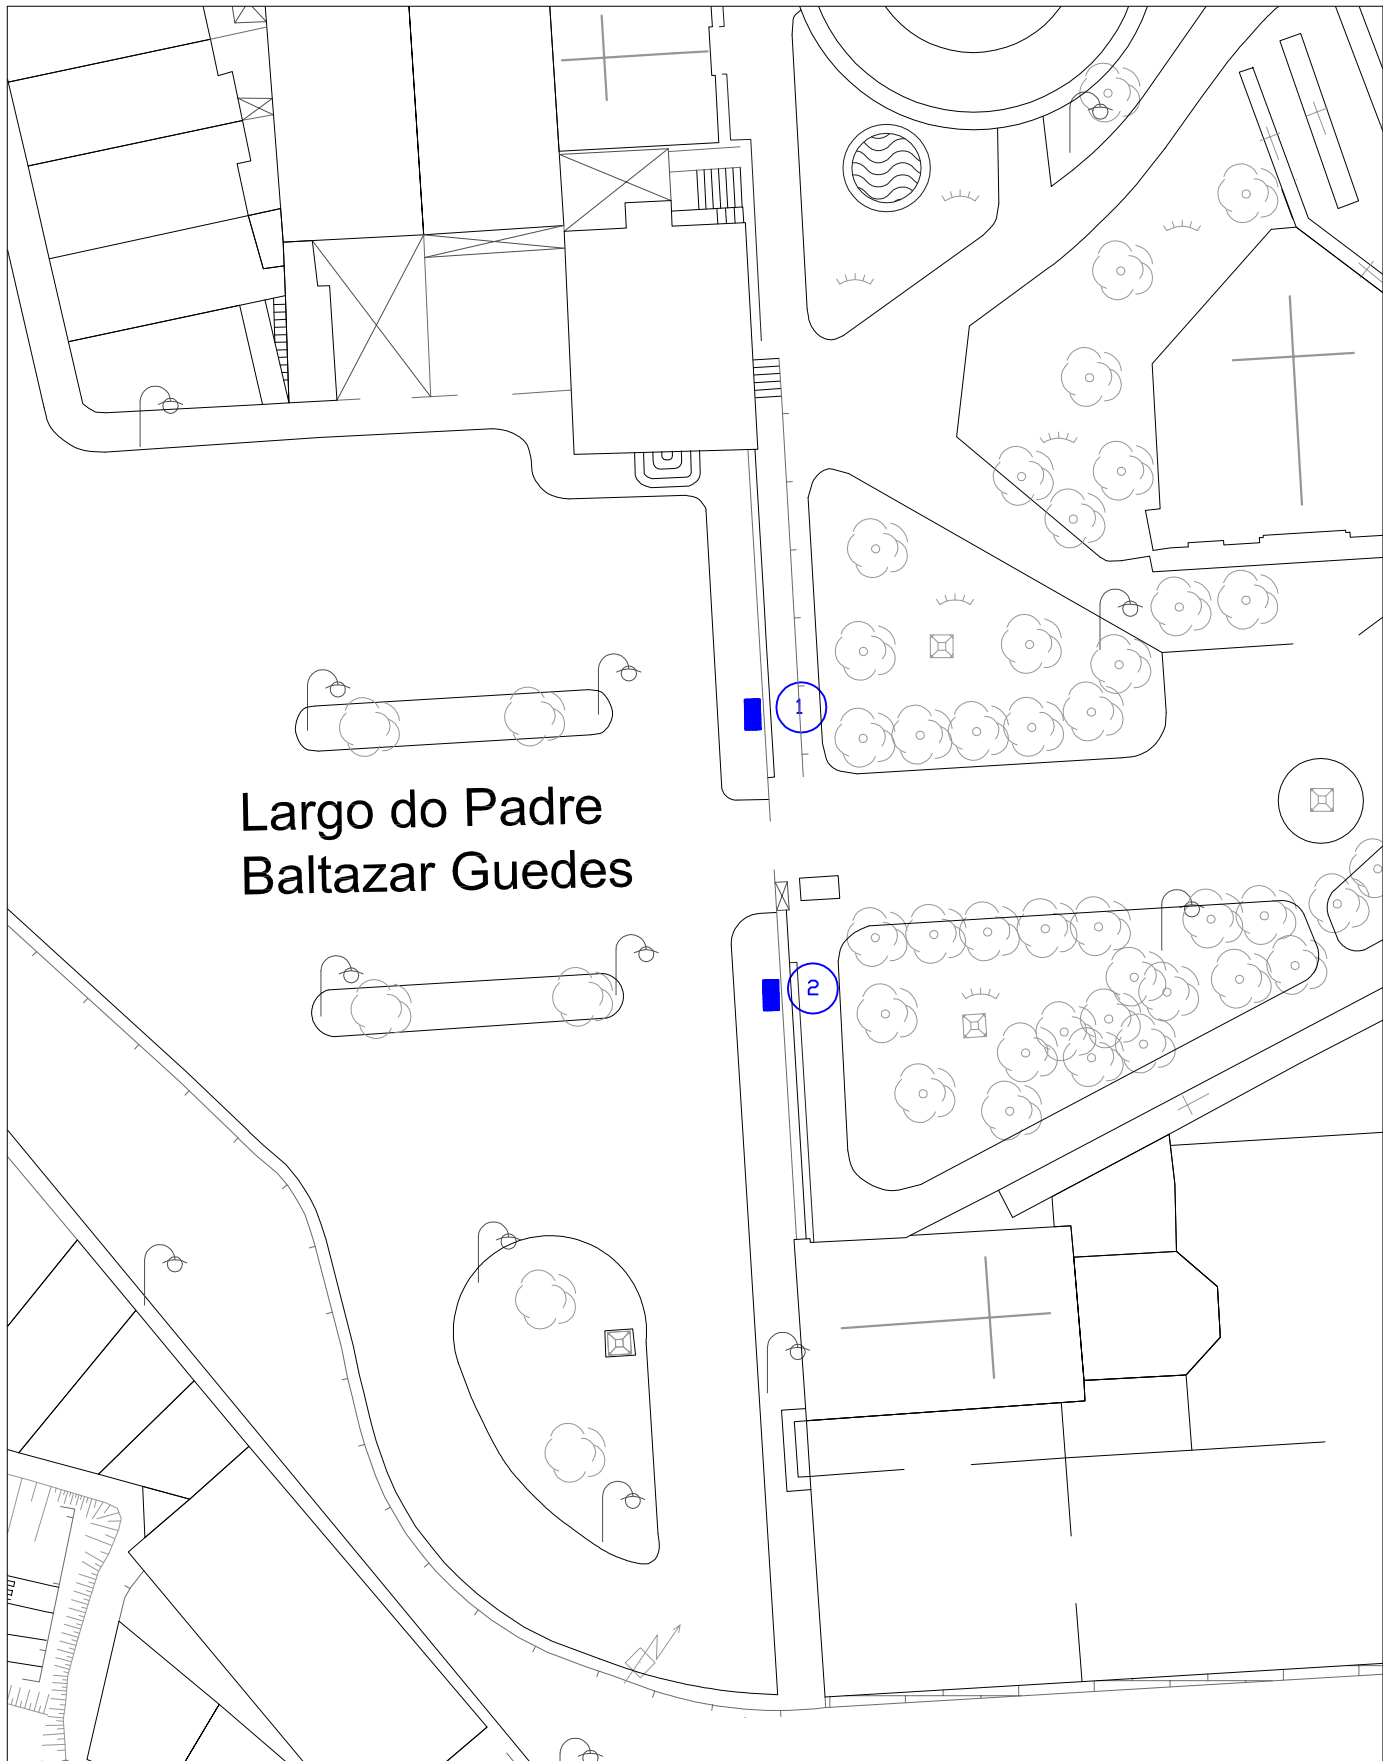

FLORES E CERA

LOCAL	N.º DE LUGARES
Cemitério do Bonfim sito na Rua Monte do Bonfim	Um
Cemitério do Prado Repouso sito no Largo Soares dos Reis	Três
Cemitério Prado do Repouso sito no Largo Padre Baltazar Guedes	Dois
Cemitério de Campanhã sito na Rua do Falcão	Dois
Cemitério de Lordelo sito na Rua de António Bessa Leita	Um

	<p>Venda Ambulante Flores e Cera (Ocupação 2,0m²)</p>	
<p>Escala: 1/500</p>	<p>Rua do Monte do Bonfim (Cemitério do Bonfim)</p>	

Largo de Soares dos Reis

Venda Ambulante
Flores e Cera
(Ocupação 2,0m²)

Largo de Soares dos Reis
(Cemitério Prado do Repouso)

Escala: 1/500

Largo do Padre
Baltazar Guedes

Venda Ambulante
Flores e Cera
(Ocupação 2,0m²)

Largo do Padre Baltazar Guedes
(Cemitério Prado do Repouso)

Escala: 1/500

	<p>Venda Ambulante Flores e Cera (Ocupação 2,0m²)</p>	
<p>Escala: 1/500</p>	<p>Rua do Falcão (Cemitério de Campanhã)</p>	

Venda Ambulante
Flores e Cera
(Ocupação 2,0m²)

Escala: 1/500

Rua de António Bessa Leite
(Cemitério Lordelo do Ouro)