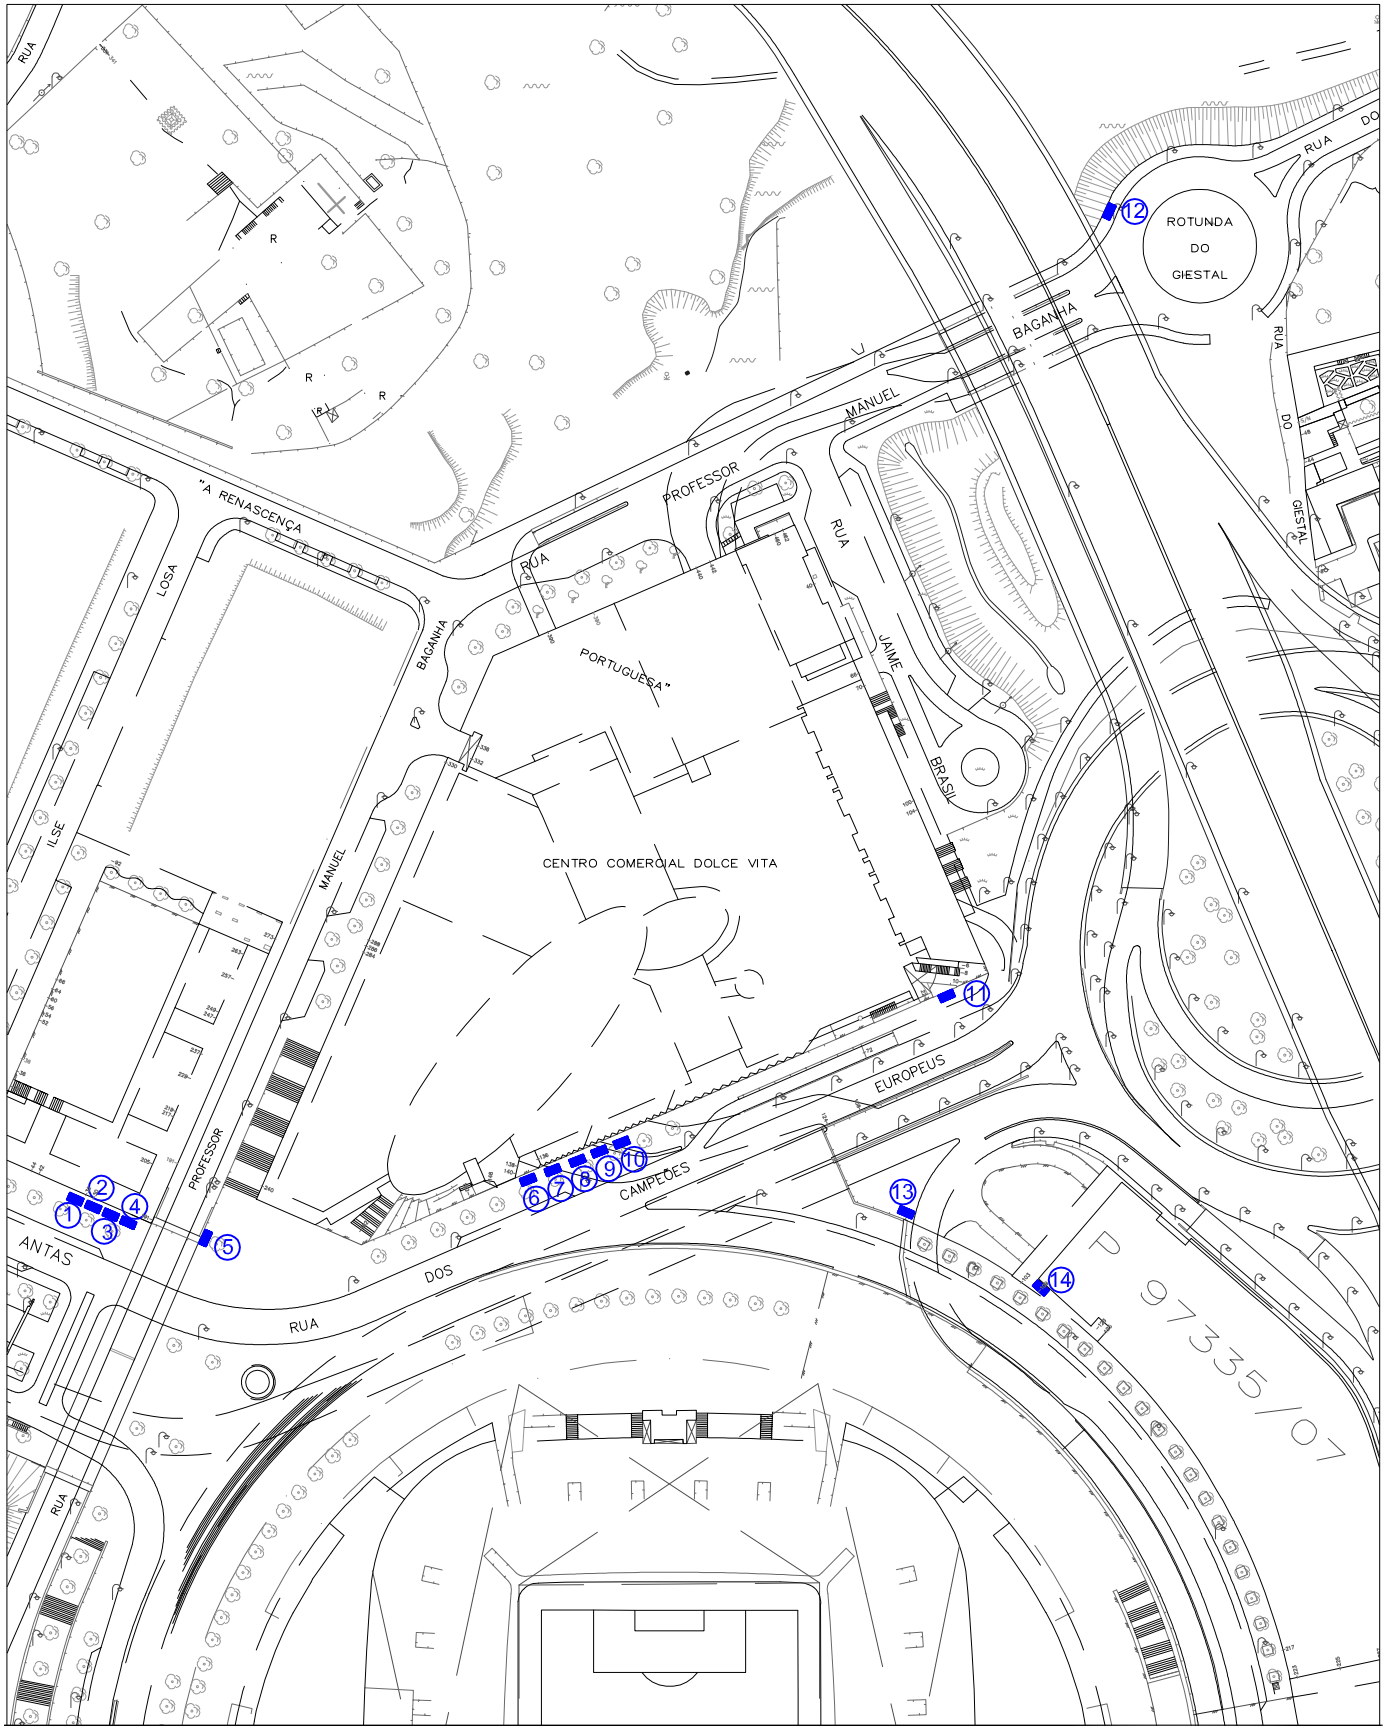

ARTIGOS DESPORTIVOS

LOCAL	N.º DE LUGARES
Alameda das Antas	Quatro
Rotunda do Giestal	Um
Rua dos Campeões Europeus	Sete
Via Futebol Clube do Porto	Dois
Rua de O Primeiro de Janeiro	Três

Venda Ambulante - Artigos desportivos

(Ocupação 2,0m²)

Escala: 1/2000

Venda Ambulante - Artigos desportivos

(Ocupação 2,0m²)

Escala: 1/2000